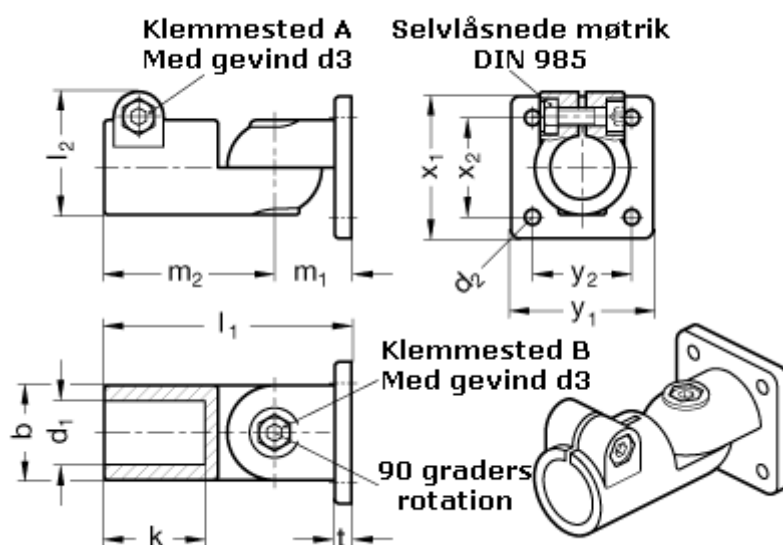

Varenummer: 20282B50S2BL
Beskrivelse: E+G laskeforbindelse
GN 282-B50-S-2-BL

Mål

b = 65	m2 = 115
d1 = B50	t = 14
d2 = 11.0	x1 = 105
d3 = M10	x2 = 74
k = 74.0	y1 = 105
l1 = 167.0	y2 = 74
l2 = 77.5	
m1 = 52.0	